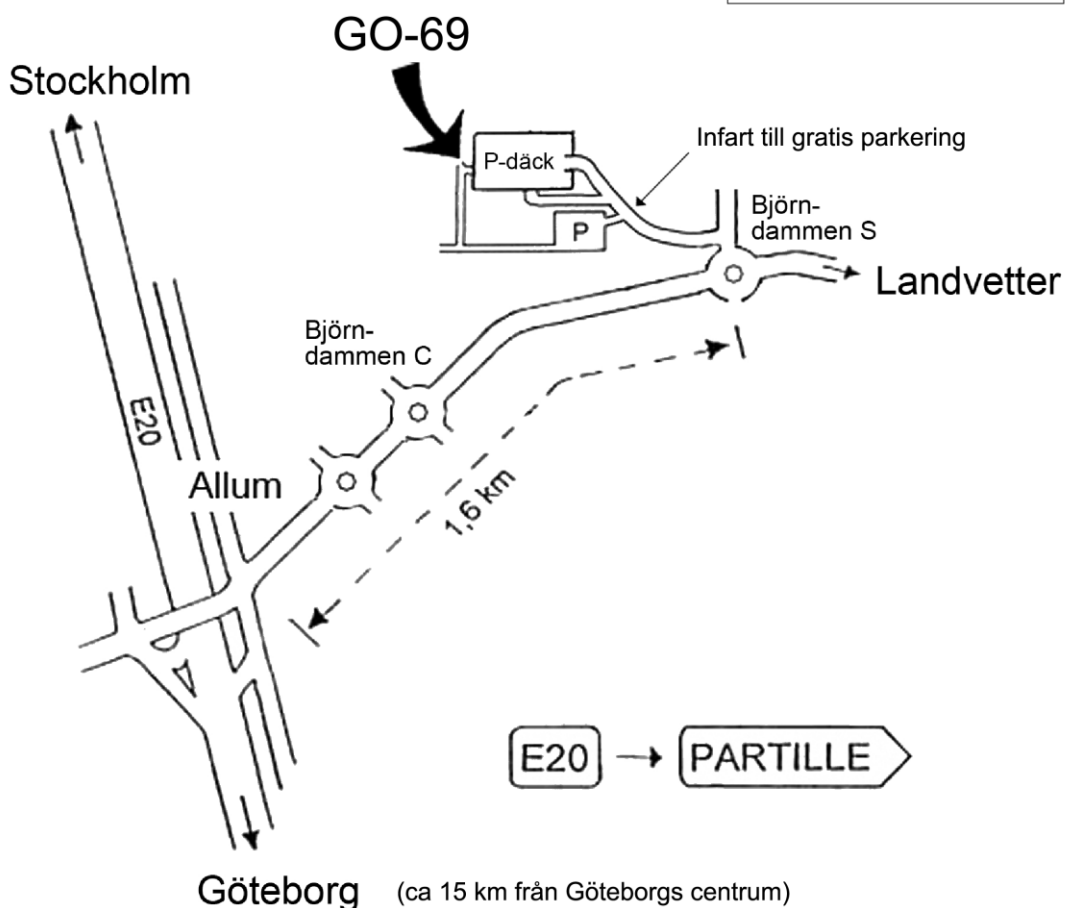

GO-69

P-däcket, Domarevägen
Björndammen, Partille

Vägbeskrivning:

Efter rondellen vid **Björndammen C** fortsätter ni 600 m mot Landvetter till nästa rondell (**Björndammen S**).

Där tar ni av till vänster, kör 50 m och sedan vänster direkt igen. Följ den vägen tillbaka i riktning mot Partille.

Innan backen upp mot P-däcket ligger det en parkering till vänster om vägen, direkt efter skateboardparken.

Här kan ni parkera gratis.

Fortsätt sedan förbi fotbollsplanen fram till bommen och följ gångvägen upp till höger till kortsidan av P-däcket.

Gå in genom dörren längst till vänster.

Där är vi.